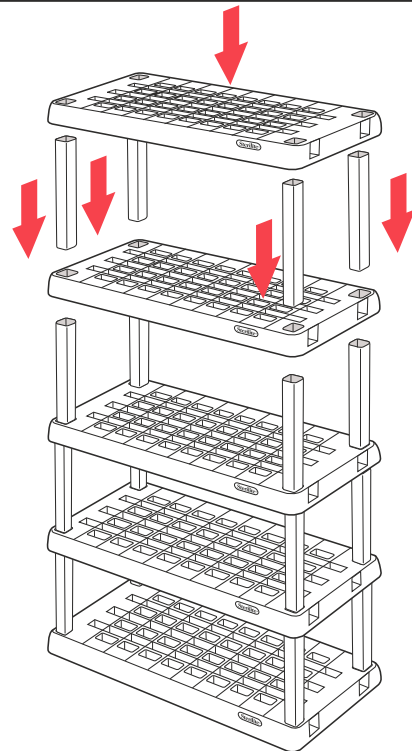

0155

Assembly Instructions Instrucciones de ensamblado Instructions de montage

1

2

3

4

Before assembling unit please check for missing parts. If parts are missing call or e-mail Sterilite. (Do not go back to the store)
e-mail: custsrv@sterilite.com
Tel: (888) 647-1046

Antes de montar la unidad, asegurese de que estan todas piezas. Si faltase alguna piza llame o mande un e-mail a Sterilite (No vaya a la tienda)
e-mail: custsrv@sterilite.com
Tel: (888) 647-1046

Avant de debuter l'assemblage, assurez-vous avez toutes les pièces. S'il vous manque des pièces, contactez directement Sterilite par courriel ou par téléphone. (Ne retournez pas au magasin)
Courriel: custsrv@sterilite.com
Tel: (888) 647-1046