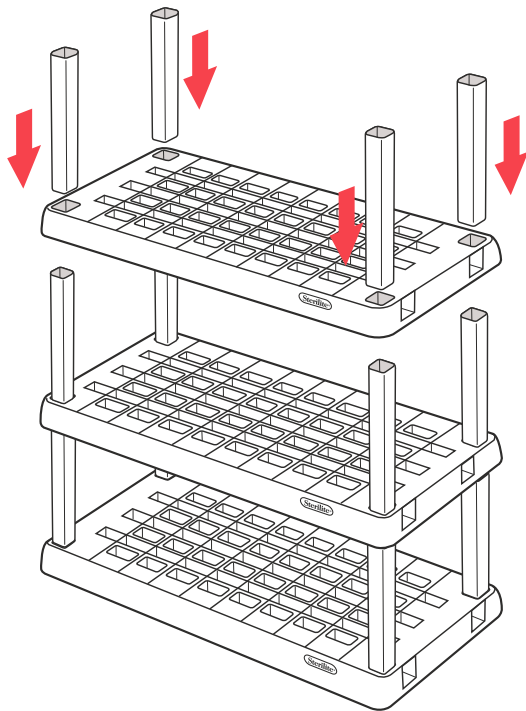

0155

Assembly Instructions Instrucciones de ensamblado Instructions de montage

1

2

3

4

Before assembling unit please check for missing parts. If parts are missing call or e-mail Sterilite. (Do not go back to the store)
e-mail: custsrv@sterilite.com
Tel: (888) 647-1046

Antes de montar la unidad, asegurese de que estan todas piezas. Si faltase alguna piza llame o mande un e-mail a Sterilite (No vaya a la tienda)
e-mail: custsrv@sterilite.com
Tel: (888) 647-1046

Avant de debuter l'assemblage, assurez-vous avez toutes les pièces. S'il vous manque des pièces, contactez directement Sterilite par courriel ou par téléphone. (Ne retournez pas au magasin)
Courriel: custsrv@sterilite.com
Tel: (888) 647-1046